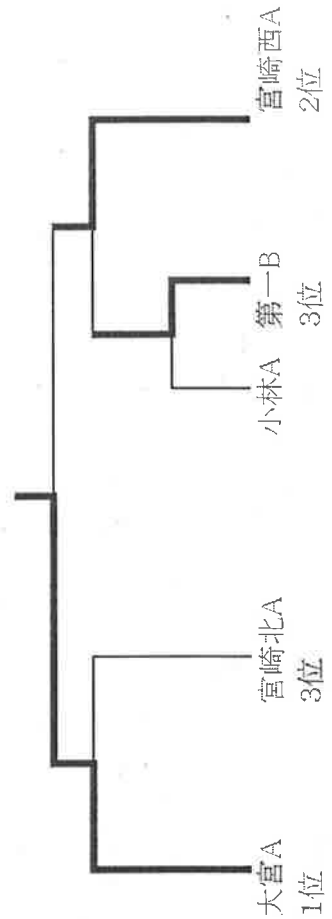

男子団体戦

Aグループ

	佐土原A	小林C	大宮C	第一B	振徳A	勝	負
佐土原A		○	●	●	○	2	2
小林C	●		●	●	●	0	4
大宮C	○	○		●	○	3	1
第一B	○	○	○		○	4	0
振徳A	●	○	●	●		1	3

Cグループ

	小林A	佐土原B	大宮D	第一C	宮崎北B	勝	負
小林A		○	○	○	○	4	0
佐土原B	●		○	●	●	1	3
大宮D	●	●		●	●	0	4
第一C	●	○	○		○	3	1
宮崎北B	●	○	○	●		2	2

Bグループ

	宮崎西A	小林B	大宮B	日南学A	振徳C	勝	負
宮崎西A		○	○	○	○	4	0
小林B	●		●	●	○	1	3
大宮B	●	○		○	○	3	1
日南学A	●	○	●		○	2	2
振徳C	●	●	●	●		0	4

Dグループ

	大宮A	宮崎西B	第一A	振徳D	日南学B	勝	負
大宮A		○	○	○	○	4	0
宮崎西B	●		○	○	○	3	1
第一A	●	●		○	○	2	2
振徳D	●	●	●		●	0	4
日南学B	●	●	●	○		1	3

男子決勝トーナメント

	宮崎北A	秀峰	振徳B	都城東	泉ヶ丘	勝	負
宮崎北A		○	○	○	○	4	0
秀峰	●		○	○	●	2	2
振徳B	●	●		○	○	2	2
都城東	●	●	●		●	0	4
泉ヶ丘	●	○	●	○		2	2