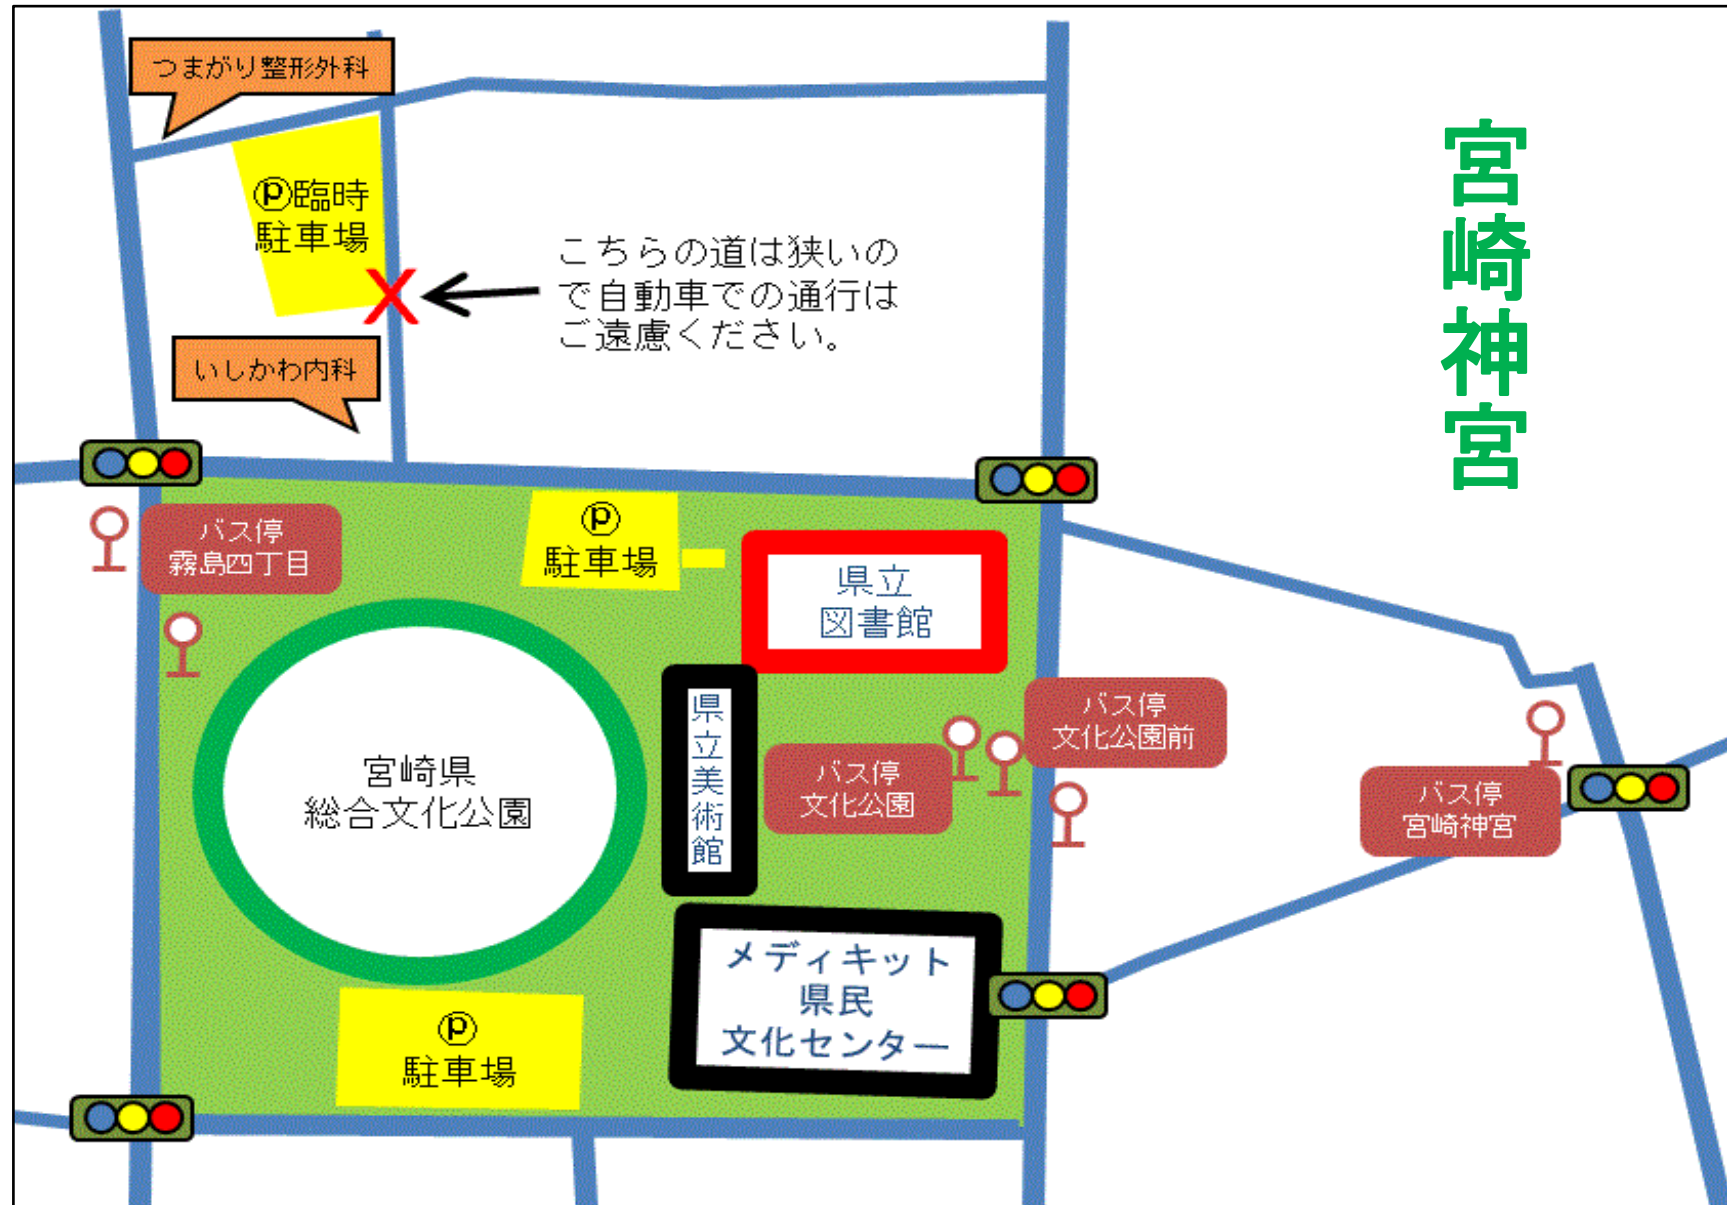

# 11月 県審査日の駐車場 および臨時駐車場のご案内

- ・県総合公園の駐車場は利用できませんので、臨時駐車場をご利用ください。※利用時間 9:30~17:30
- ・周辺道路は道幅が狭く脇道からの飛び出し等もありますので、徐行運転をお願いします。